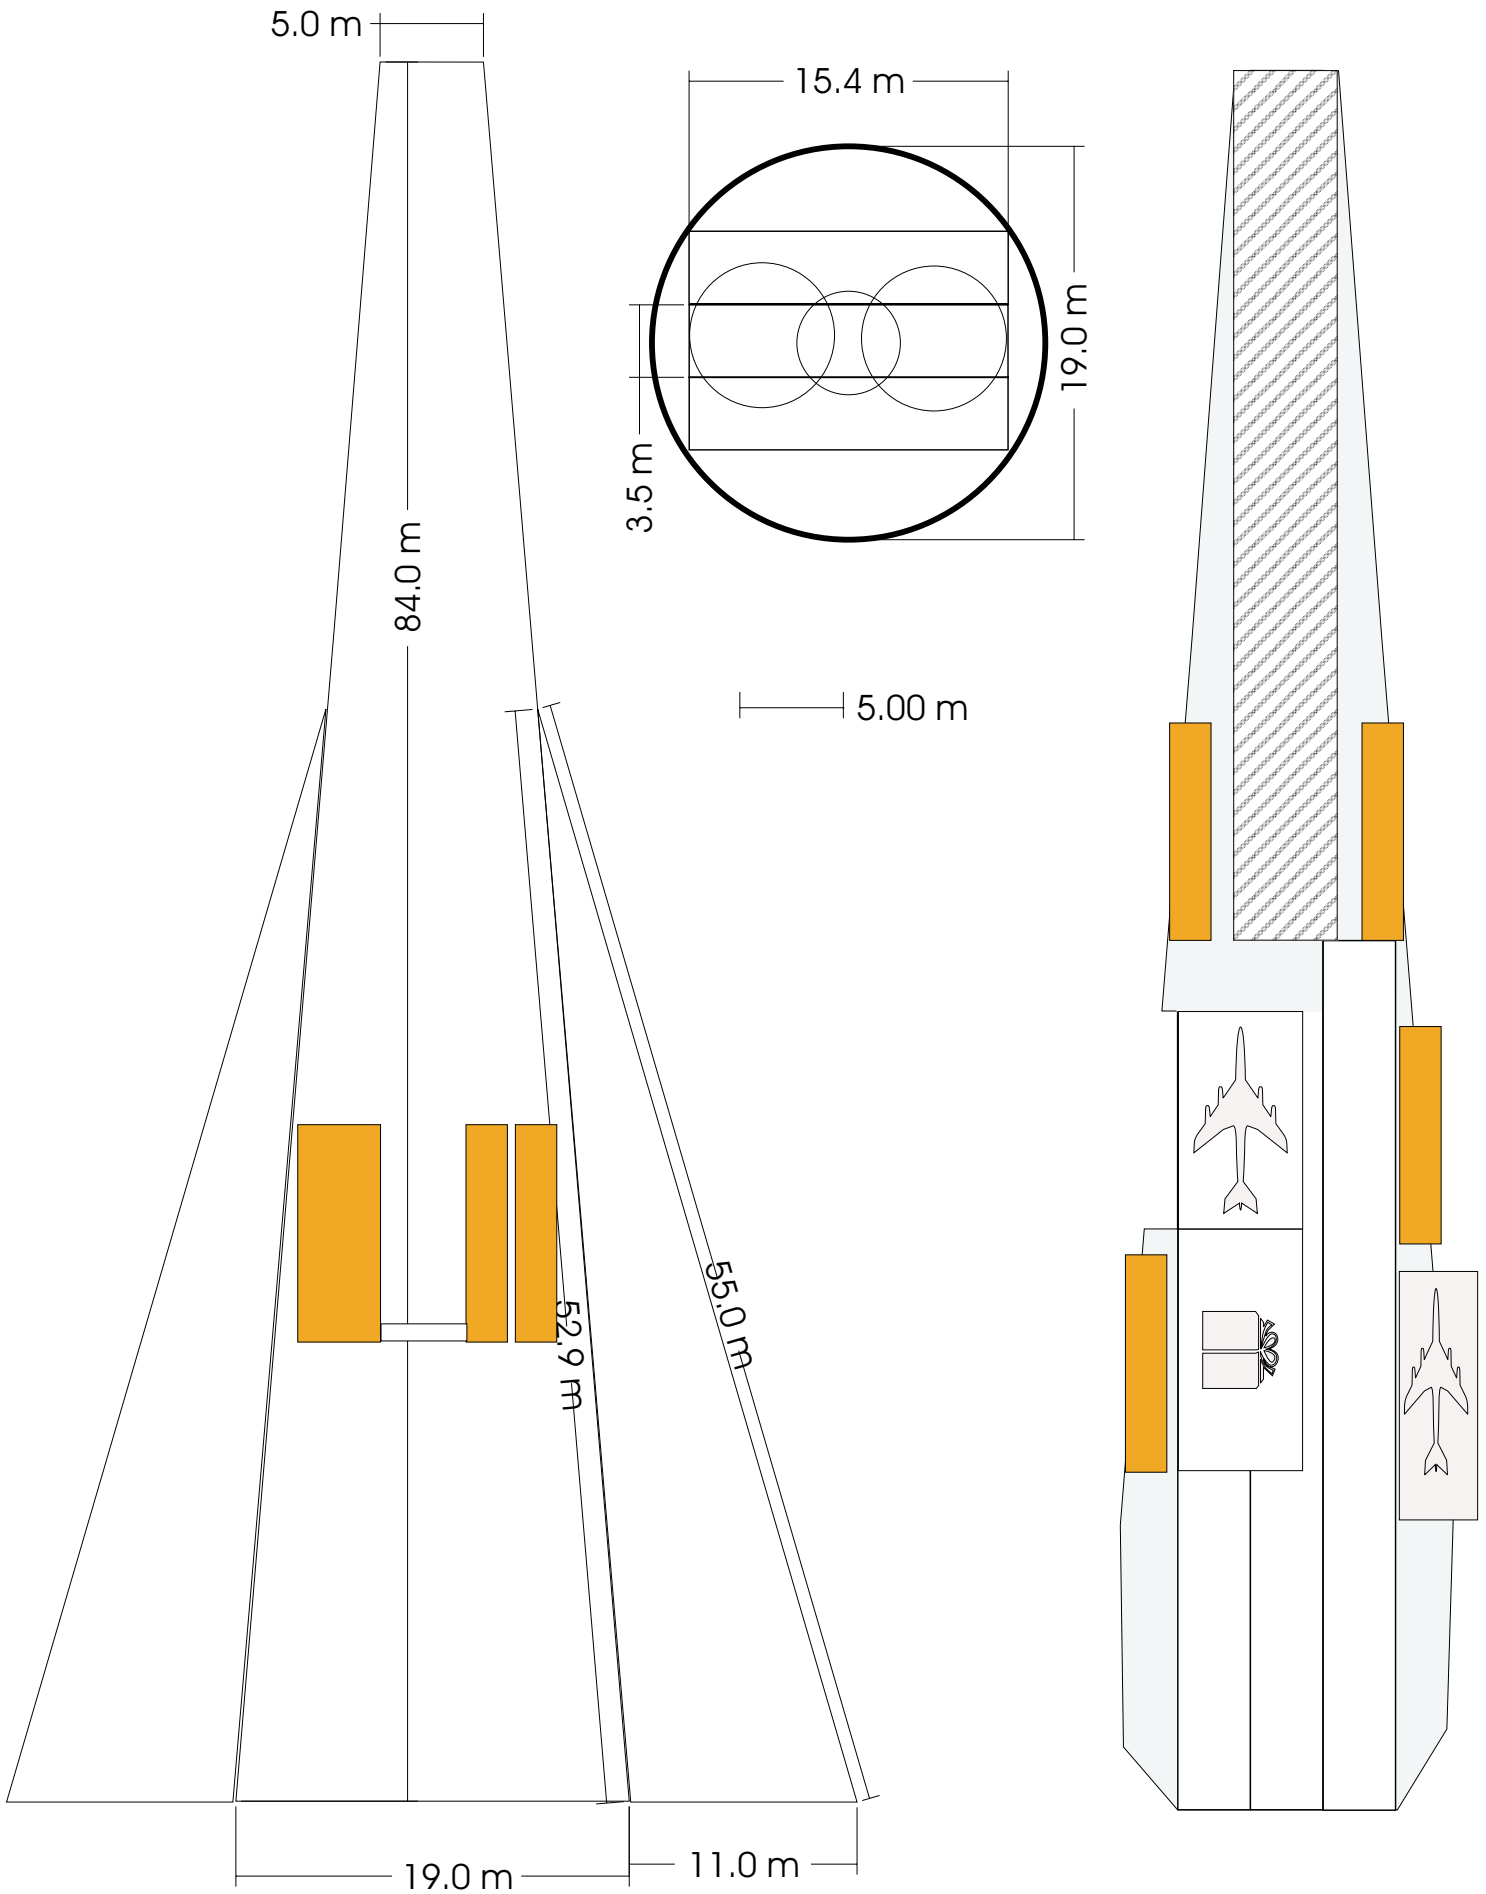

Aussen Maximal

Ebene 1

Ebene 2

Ebene 3

Kabine/Messe

Partikelbeam

Tank